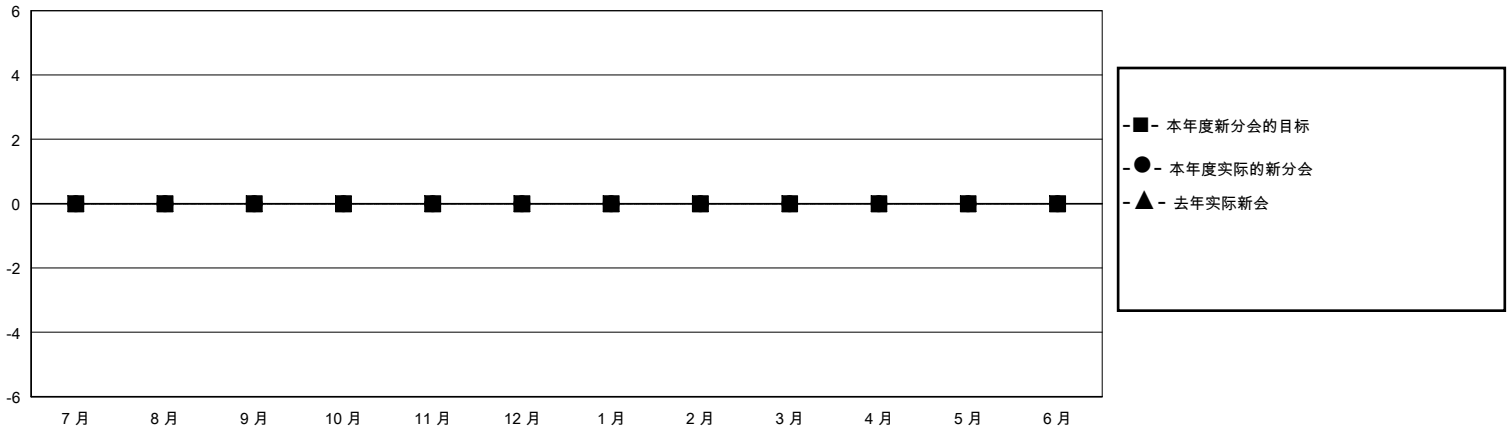

# MONTHLY MEMBERSHIP PROGRESS REPORT

District 387

Results as of: 5/31/2020

GMT:

地点 CHINA

GMT宪章区

分会			
成果 2019-2020			
季	新分会目标	新会	会员流失的分会
7月/8月/9月	0	0	7
10月/11月/12月	0	0	0
1月/2月/3月	0	0	0
4月/5月/6月	0	0	0

位会员@每位须缴			
成果 2019-2020			
季	会员净增长目标	实际会员增长数	实际退会会员 (包括转会)
7月/8月/9月	0	8	8
10月/11月/12月	0	0	0
1月/2月/3月	0	0	1
4月/5月/6月	0	0	0

目标与实际新会累积

目标和实际会员累积

已取消的分会: 7	4 CLUBS OF 83 增添1位或以上的新会员	<b>性别分布</b>
		男 859 (63.39%)
		女 496 (36.61%)
<b>放弃的会员</b>		总计家庭单位会员数 108
过世 0	<a href="#">点击这里取得累计会员数据</a>	支付减半会费的家庭会员 55
分会已取消 0		
其他 9		
总计 9		