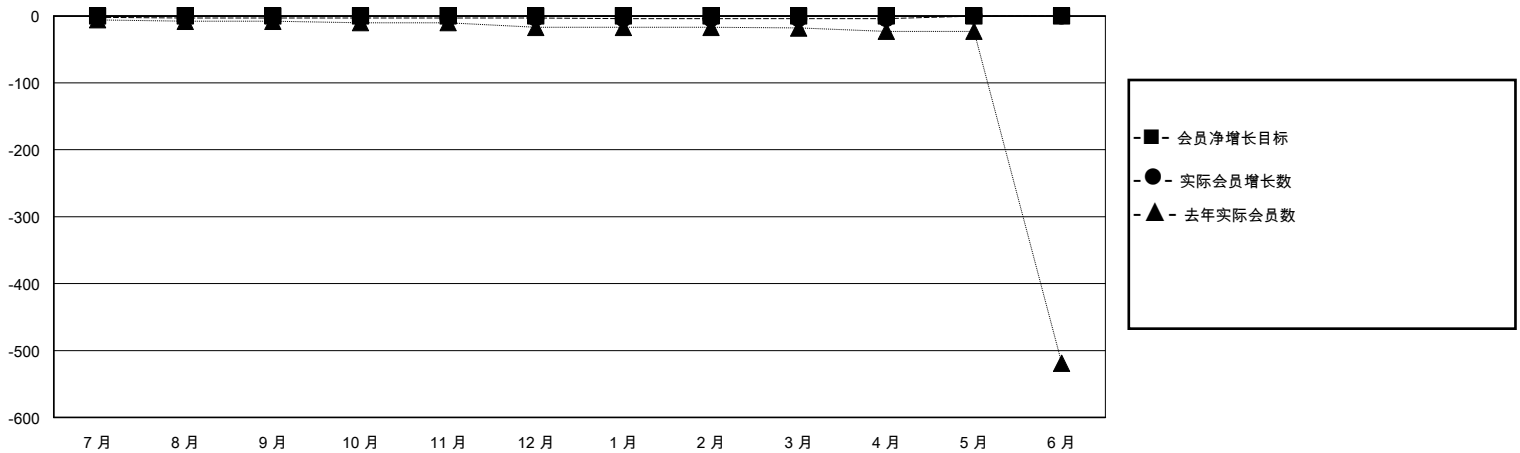

# MONTHLY MEMBERSHIP PROGRESS REPORT

District 387

Results as of: 5/31/2020

GMT:

地点 CHINA

GMT宪章区

分会			
成果 2019-2020			
季	新分会目标	新会	会员流失的分会
7月/8月/9月	0	0	7
10月/11月/12月	0	0	0
1月/2月/3月	0	0	0
4月/5月/6月	0	0	0

位会员@每位须缴			
成果 2019-2020			
季	会员净增长目标	实际会员增长数	实际退会会员 (包括转会)
7月/8月/9月	0	8	8
10月/11月/12月	0	0	0
1月/2月/3月	0	0	1
4月/5月/6月	0	0	0

目标与实际新会累积

目标和实际会员累积

已取消的分会: 7	4 CLUBS OF 83 增添1位或以上的新会员	<b>性别分布</b>
		男 859 (63.39%)
		女 496 (36.61%)
<b>放弃的会员</b>		总计家庭单位会员数 108
过世 0	<a href="#">点击这里取得累计会员数据</a>	支付减半会费的家庭会员 55
分会已取消 0		
其他 9		
总计 9		